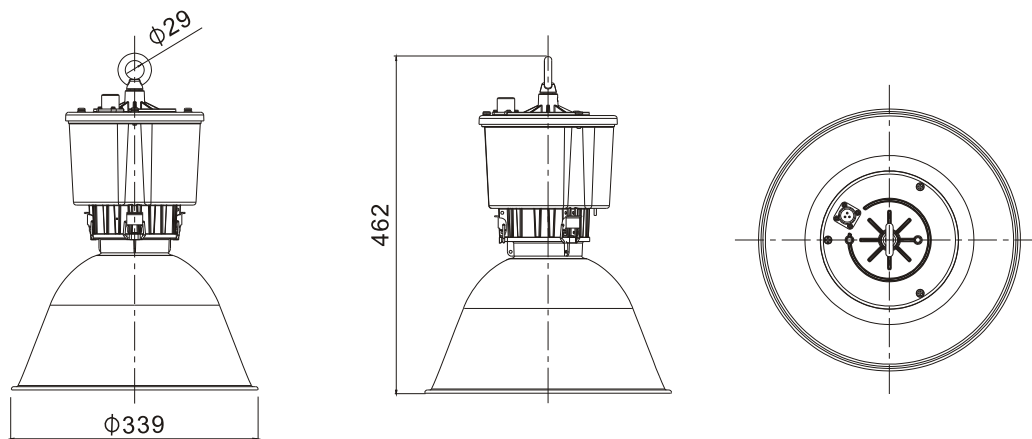

NGC9821

高顶灯

● 应用场合

- 本公司根据市场需要，研制开发的NGC9821高顶灯，适用于8m-12m的高顶厂房及其它相同高度场所作高顶固定照明使用。

● 产品的核心价值

- 采用高显色性、高光效、长寿命的陶瓷金卤灯作光源，并通过先进的配光设计和特殊工艺处理，最大限度地提高了灯具光通量，且光线柔和均匀；
- 通过精心的散热结构设计，实现灯具和电器一体化，外形美观，重量轻；
- 耐腐蚀外壳材料和表面涂层处理，确保灯具在恶劣环境中不腐蚀、不生锈；
- 吊环式安装，安全、简单、方便。

● 安装方式

吊环式

● 主要技术参数

型号规格：NGC9821

- 1、额定电压：220V ~ 50Hz
- 2、光源(MH气体放电灯)
额定功率：150W/70W
光通量：14500lm/6700lm
平均使用寿命：12000h
- 3、引入电缆外径： $\phi 8\text{mm} \sim \phi 10\text{mm}$
- 5、外形尺寸： $\phi 339\text{mm} \times 462\text{mm}$
- 6、重量：5kg
- 7、距被照面最小距离：3m
- 8、外壳防护等级：IP65
- 9、防腐等级：WF2