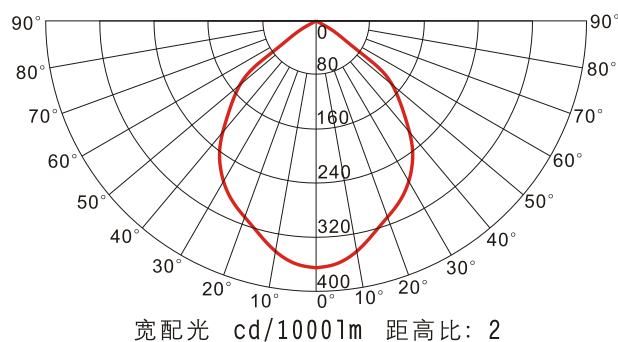

● 配光曲线

海洋王照明科技股份有限公司

OCEAN'S KING LIGHTING SCIENCE & TECHNOLOGY CO., LTD.

地址:深圳市光明新区高新路1601号海洋王科技楼
电话:+86 755 26492666、23242666 邮编:518107
传真:+86 755 26406711 全国免费电话:4008390989
<http://www.haiyangwang.com> E-mail:ok@szokco.com.cn