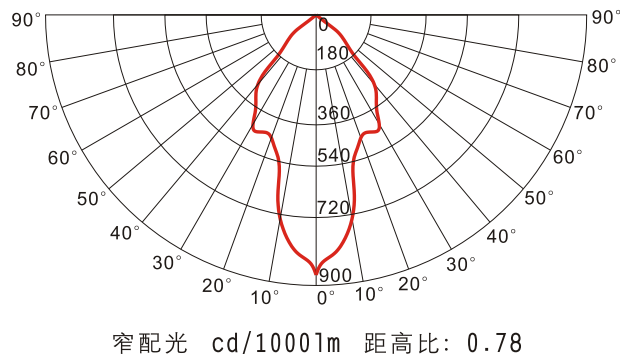

● 配光曲线

海洋王照明科技股份有限公司

OCEAN'S KING LIGHTING SCIENCE & TECHNOLOGY CO., LTD.

地址:深圳市光明新区高新路1601号海洋王科技楼
电话:+86 755 26492666、23242666 邮编:518107
传真:+86 755 26406711 全国免费电话:4008390989
<http://www.haiyangwang.com> E-mail:ok@szokco.com.cn