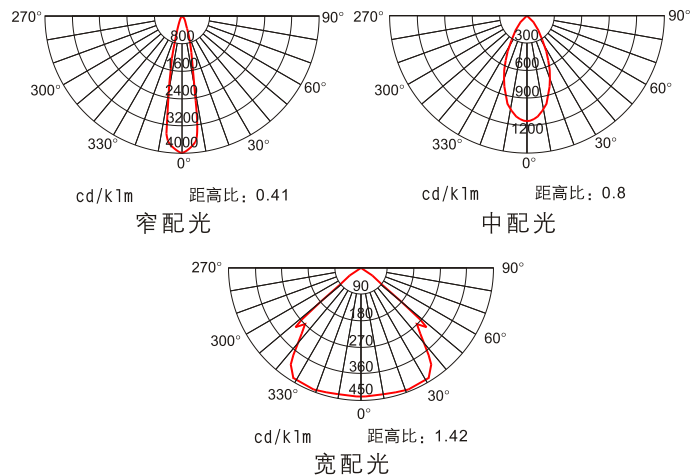

● 配光曲线

● 安装方式

● 主要技术参数

型号规格: NFC9710/NFC9710A-L140

- 1、额定电压: 220V ~ 50Hz
- 2、额定电流: 650mA
- 3、光源(LED)
 - 功率: 140W
 - 光通量: 12000lm
 - 平均使用寿命: 50000h
- 4、调光形式: 1V-10V(NFC9710A)
- 5、功率因数: 0.95
- 6、使用环境温度: -20℃ ~ +40℃
- 7、外形尺寸(长×宽×高): 305mm×280mm×130mm
- 8、重量: 7.6kg
- 9、外壳防护等级: IP65

型号规格: NFC9710/NFC9710A-L210

- 1、额定电压: 220V ~ 50Hz
- 2、额定电流: 950mA
- 3、光源(LED)
 - 功率: 210W
 - 光通量: 18000lm
 - 平均使用寿命: 50000h
- 4、调光形式: 1V-10V(NFC9710A)
- 5、功率因数: 0.95
- 6、使用环境温度: -20℃ ~ +40℃
- 7、外形尺寸(长×宽×高): 425mm×305mm×130mm
- 8、重量: 11.6kg
- 9、外壳防护等级: IP65