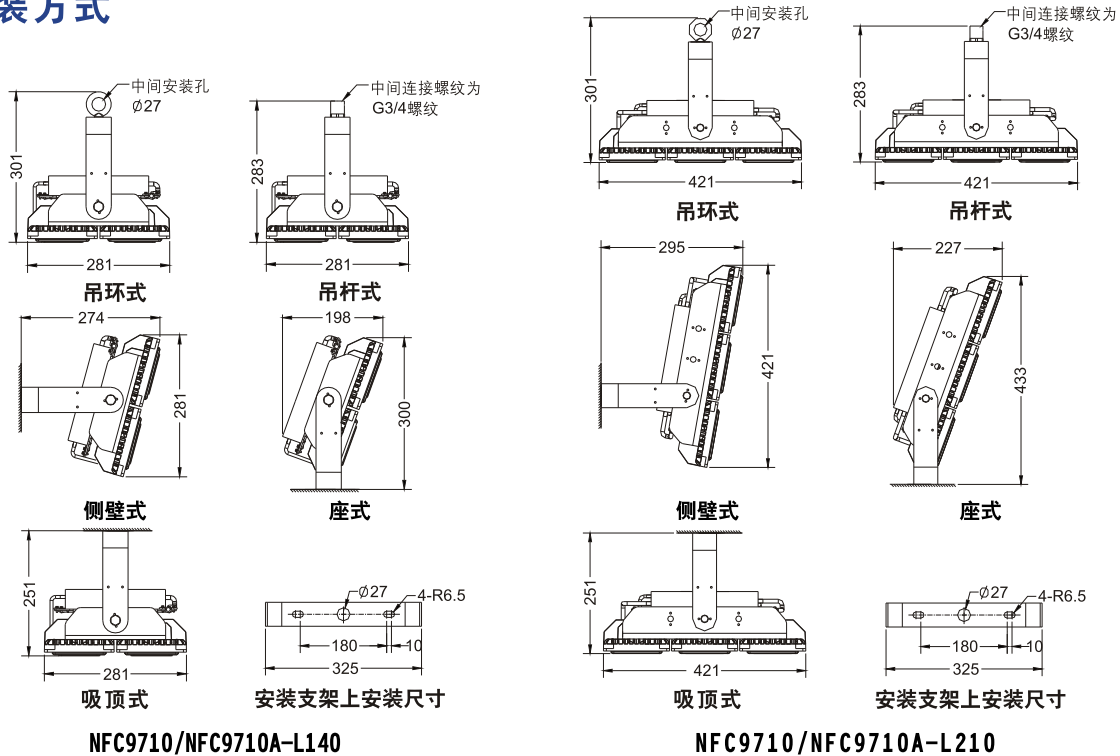

● 配光曲线

● 安装方式

● 主要技术参数

型号规格: NFC9710/NFC9710A-L140

- 1、额定电压: 220V ~ 50Hz
- 2、额定电流: 650mA
- 3、光源(LED)
 - 功率: 140W
 - 光通量: 12000lm
 - 平均使用寿命: 50000h
- 4、调光形式: 1V-10V(NFC9710A)
- 5、功率因数: 0.95
- 6、使用环境温度: -20℃ ~ +40℃
- 7、外形尺寸(长×宽×高): 305mm×280mm×130mm
- 8、重量: 7.6kg
- 9、外壳防护等级: IP65

型号规格: NFC9710/NFC9710A-L210

- 1、额定电压: 220V ~ 50Hz
- 2、额定电流: 950mA
- 3、光源(LED)
 - 功率: 210W
 - 光通量: 18000lm
 - 平均使用寿命: 50000h
- 4、调光形式: 1V-10V(NFC9710A)
- 5、功率因数: 0.95
- 6、使用环境温度: -20℃ ~ +40℃
- 7、外形尺寸(长×宽×高): 425mm×305mm×130mm
- 8、重量: 11.6kg
- 9、外壳防护等级: IP65